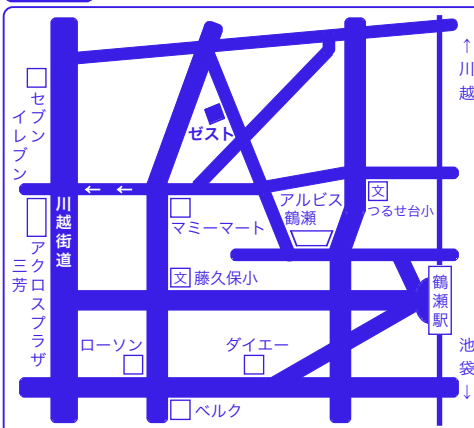

塾をお探しの保護者の方へ

テスト前の過ごし方が

激変

します！

ゼストは、中学校の定期テスト直前期（12日間程度）に
通常の授業を停止して
テスト勉強に専念させます！

塾で48時間のテスト勉強！

ゼストは、公立高校を第一志望とする生徒のための学習塾（小4～中3生対象）です。生徒の学力向上にとことんこだわるが故に、少々 厳しい塾 であり、大いに 変な塾 でもあります。今回は、ゼストの特殊性を示す好例である、中学部の「テスト対策」をご紹介します。ゼストでは、中学校の定期テスト直前期（12日間程度）に「テスト対策」を実施します。主な特色は以下の通りです。

- ① 通常授業の停止   ② 生徒は テスト勉強に専念   ③ 合計 48時間のテスト勉強（年間5回の平均）

集団指導を前提とした学習塾（ゼストもそうですが）では、ほとんどの場合、テスト直前期に通常授業を停止せずに、その合間を縫う形で「テスト対策」を実施しています。そのような塾の「テスト対策」と比較していただければ、ゼストの「テスト対策」の特殊性はご理解いただけると思います。ゼストは、精一杯テスト勉強に取り組みたい（取り組ませたい）とお考えのご家庭にはピッタリの塾だと思います。このチラシをご覧になってご興味をお持ちいただけましたら、ご連絡ください。私、青木が責任をもって対応いたします。

2017年5月 ゼスト 塾長 青木 次郎

ご入塾までの流れ

- ① **入塾面談** … ゼストのシステムと指導方針についてご説明致します。説明内容にご納得いただけましたら、仮入塾の予約をしてください。
- ② **仮入塾** … 2週間、正規の塾生と共に授業に参加していただきます。なお、**仮入塾は有料となります**。詳細はお問い合わせください。
- ③ **入塾手続き&本入塾** … ご入塾を決意されましたら、お手続きをお済ませください。入塾後は、ゼストのシステムをフルに活用して学力向上に励んでください！

地図

三芳町藤久保 3838-24

学習塾 ゼスト

TEL : **049-274-3080**

(電話受付 / 月～土 / 午後3時～10時)

メール : info@zest1999.com

ホームページでは、「進学実績」「クラス設定」「費用」等、より詳しい内容をご案内しております。携帯、スマホからのアクセスは、右のQRコードをご利用ください。

受講者数が定員に達した場合は、募集を停止します。お問い合わせの段階で、ご希望にそえない場合がございますので、ご入塾をご検討の際は、お早めにお問い合わせください。

学習塾ゼスト