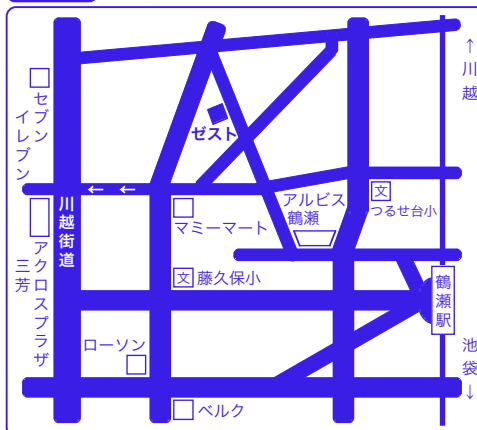

2018年4月 ゼスト 塾長 青木 次郎

ご入塾までの流れ

- ① **入塾面談** … ゼストのシステムと指導方針についてご説明致します。説明内容にご納得いただけましたら、仮入塾の予約をしてください。
- ② **仮入塾** … 2週間、正規の塾生と共に授業に参加していただきます。なお、**仮入塾は有料となります**。詳細はお問い合わせください。
- ③ **入塾手続き&本入塾** … ご入塾を決意されましたら、お手続きをお済ませください。入塾後は、ゼストのシステムをフルに活用して学力向上に励んでください！

受講者数が定員に達した場合は、募集を停止します。お問い合わせの段階で、ご希望にそえない場合がございますので、ご入塾をご検討の際は、お早めにお問い合わせください。

地図

三芳町藤久保 3838-24

学習塾 ゼスト

TEL : **049-274-3080**

(電話受付 / 月～土 / 午後3時～10時)

※ 授業中等、電話に出られない場合がございます。ご理解のほどお願い申し上げます。

メール : info@zest1999.com